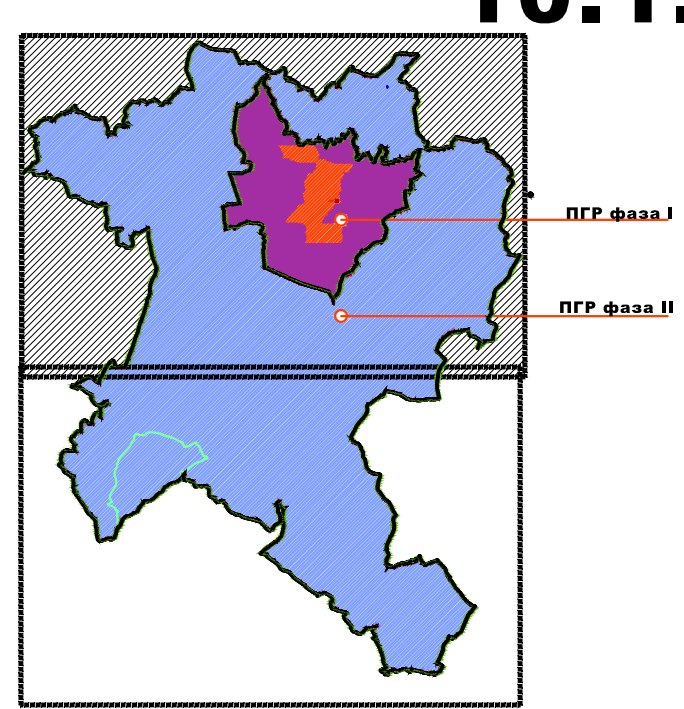

10.1.

10.2.

**ЛЕГЕНДА**

- Граница измене и допуна плана генералне регулације
- Граница катастарске општине
- Граница грађевинског подручја
- Својојачице
- Регулациона линија

**ПОВРШИНЕ ЈАВНЕ НАМЕНЕ**

- Својојачице подручје
- Водне површине
- Колективне површине
- Зеленило
- Спорт и рекреација
- Ловна подручја
- Животиња

**Ч А Ј Е Т И Н А**

ИЗМЕНА И ДОПУНА ПЛАНА ГЕНЕРАЛНЕ РЕГУЛАЦИЈЕ  
НАСЕЉЕНОГ МЕСТА ЧАЈЕТИНА (СЕДИШТЕ ОПШТИНЕ)  
СА НАСЕЉЕНИМ МЕСТОМ ЗЛАТИБОР - II ФАЗА

**ПЛАН ПОВРШИНА ЈАВНЕ НАМЕНЕ** **10.1.**

РАЗМЕРА: 1 : 10 000      ДАТУМ: 2022. г.