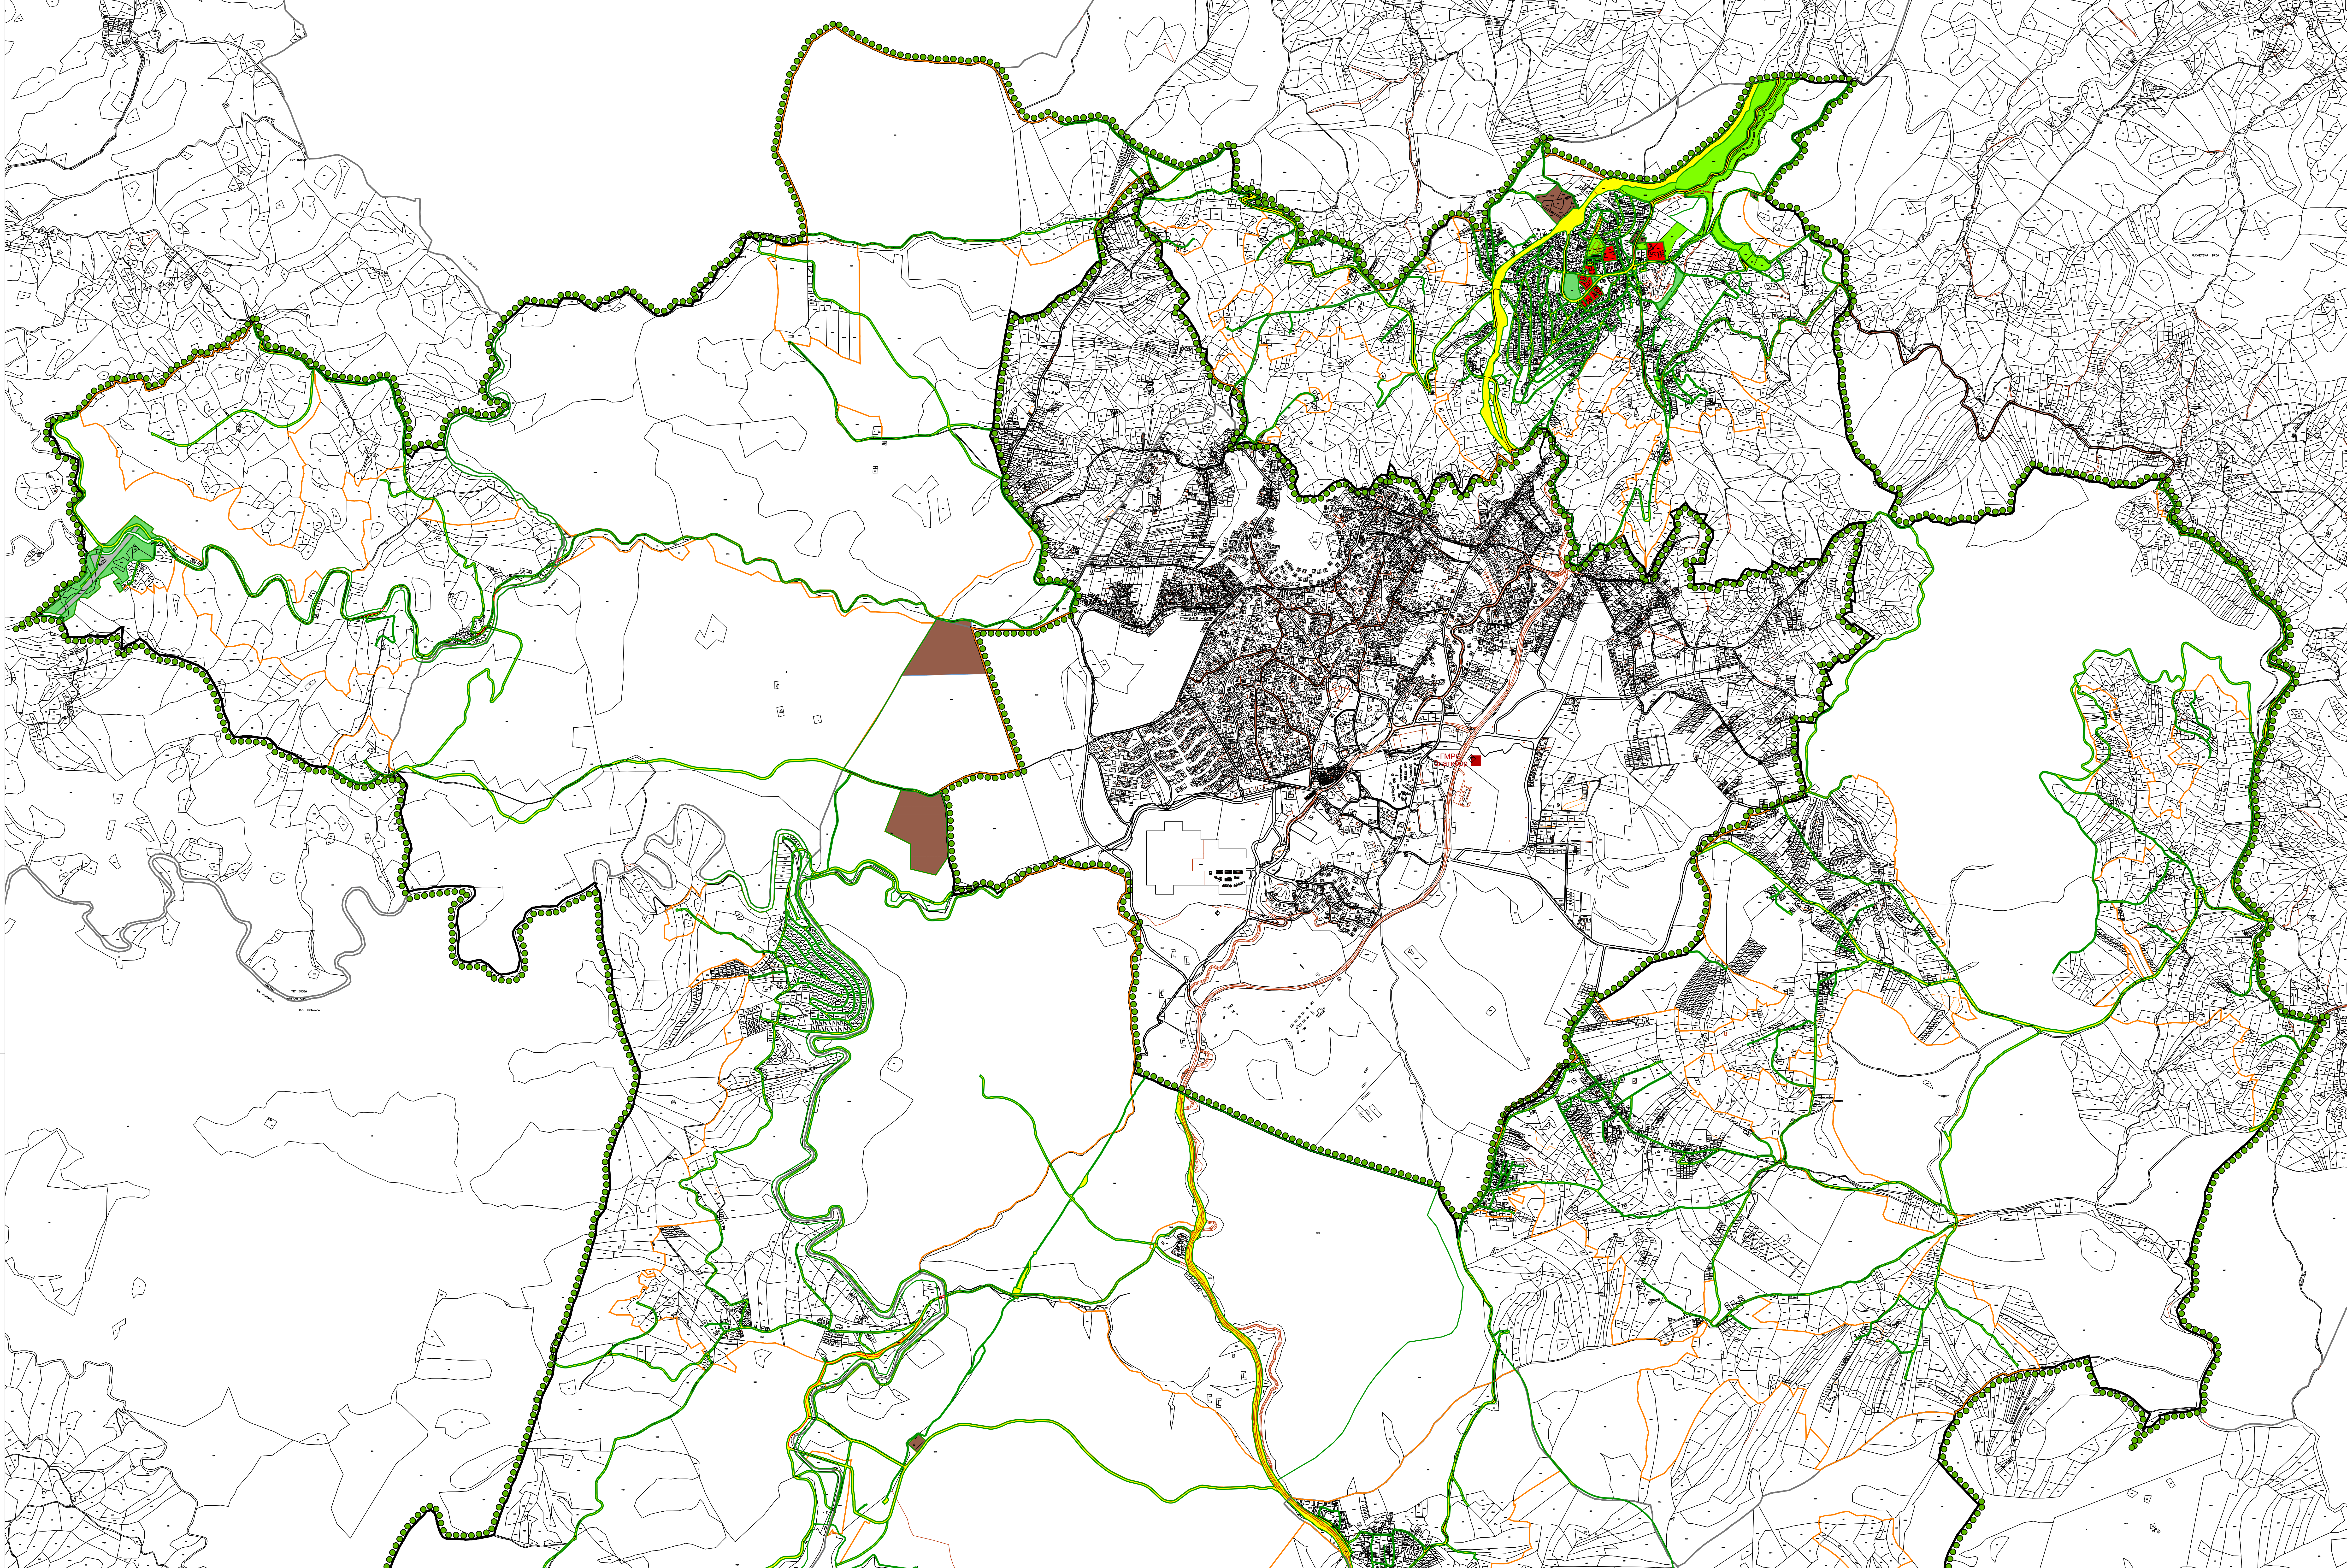

10.1.

10.2.

**ЛЕГЕНДА**

- Граница измене и допуна плана генералне регулације
- Граница катастарске општине
- Граница грађевинског подручја
- Својојачице
- Регулациона линија

**ПОВРШИНЕ ЈАВНЕ НАМЕНЕ**

- Својојачице подручје
- Водне површине
- Колективне површине
- Зеленило
- Спорт и рекреација
- Ловна подручја
- Животиња

**Ч А Ј Е Т И Н А**

ИЗМЕНА И ДОПУНА ПЛАНА ГЕНЕРАЛНЕ РЕГУЛАЦИЈЕ  
НАСЕЉЕНОГ МЕСТА ЧАЈЕТИНА (СЕДИШТЕ ОПШТИНЕ)  
СА НАСЕЉЕНИМ МЕСТОМ ЗЛАТИБОР - II ФАЗА

**ПЛАН ПОВРШИНА ЈАВНЕ НАМЕНЕ** **10.1.**

РАЗМЕРА: 1 : 10 000      ДАТУМ: 2022. г.

РУКОВОДИЛАЦ РАДНОГ ТИМА: ДИРЕКТОР: СКУПШТИНА ОПШТИНЕ ЧАЈЕТИНА  
Јаранка Караџић, дип.инг.арх. Марија Атанасијевић, дип.инж. Служба за просторно планирање

НАРУЧИЛАЦ: ОПШТИНА ЧАЈЕТИНА  
НОСИЛАЦ ИЗРАДЕ: Општинска управа  
Чајетина, Одсек за урбанизам и просторно планирање