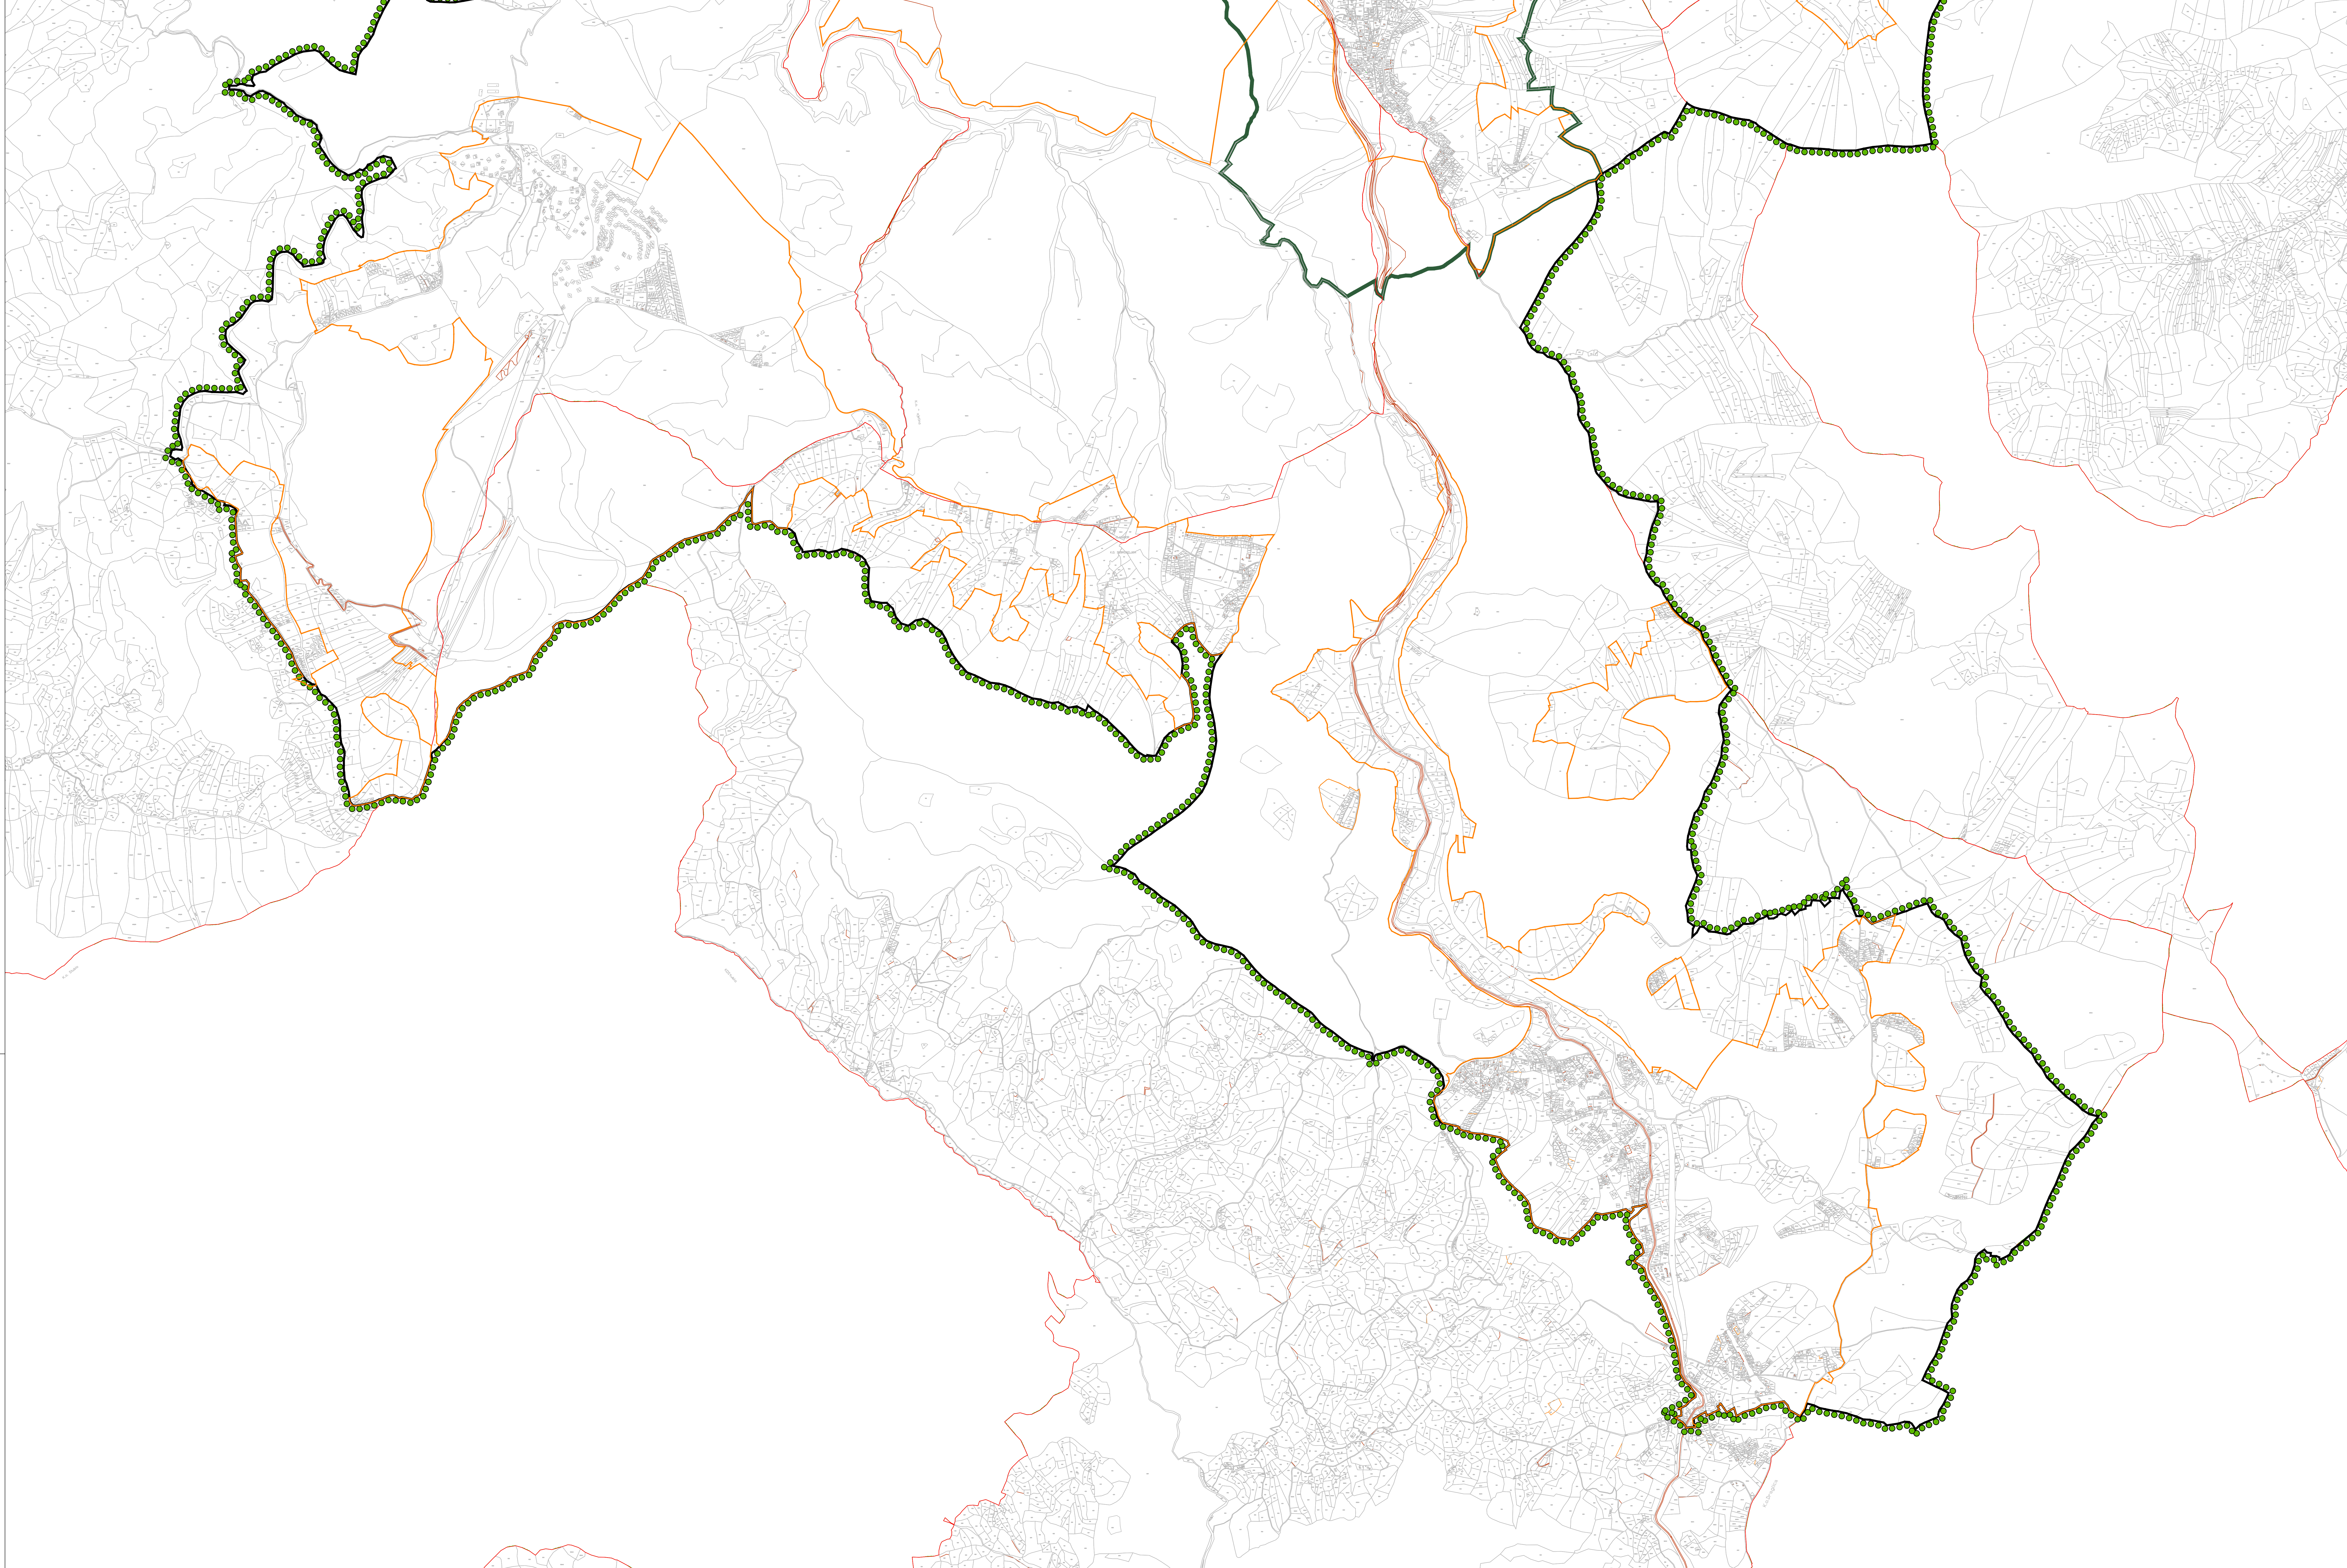

1.1.

1.2.

1. **ЛЕГЕНДА:**
2. Граница Измена и допуна плана генералне регулације
   - Граница катастарске општине
   - Граница катастарске парцеле
   - Граница грађевинског подручја
   - Граница парка природе "Златибор"
   - Образовно и спортско - рекреативни комплекс "Крива бера"

Ч ИЗМЕНА И ДОПУНА ПЛАНА ГЕНЕРАЛНЕ РЕГУЛАЦИЈЕ
А НАСЕЉЕНОГ МЕСТА ЧАЈЕТИНА (СЕДИШТЕ ОПШТИНЕ)
Ј СА НАСЕЉЕНИМ МЕСТОМ ЗЛАТИБОР - II ФАЗА

КАТАСТАРСКО ТОПОГРАФСКИ ПЛАН СА ГРАНИЦАМА **БР. ЛИСТА: 1.2.**

И НАРУЧИЛАЦ: ОПШТИНА ЧАЈЕТИНА
Н МОСИЛАЦ ИЗРАДЕ: Општинска управа
Чајетина, Одсек за урбанизам и просторно
планирање

А ОБРАЂИВАЧ: "ИНФОПЛАН" Д.О.О. АРАНЂЕЛОВАЦ