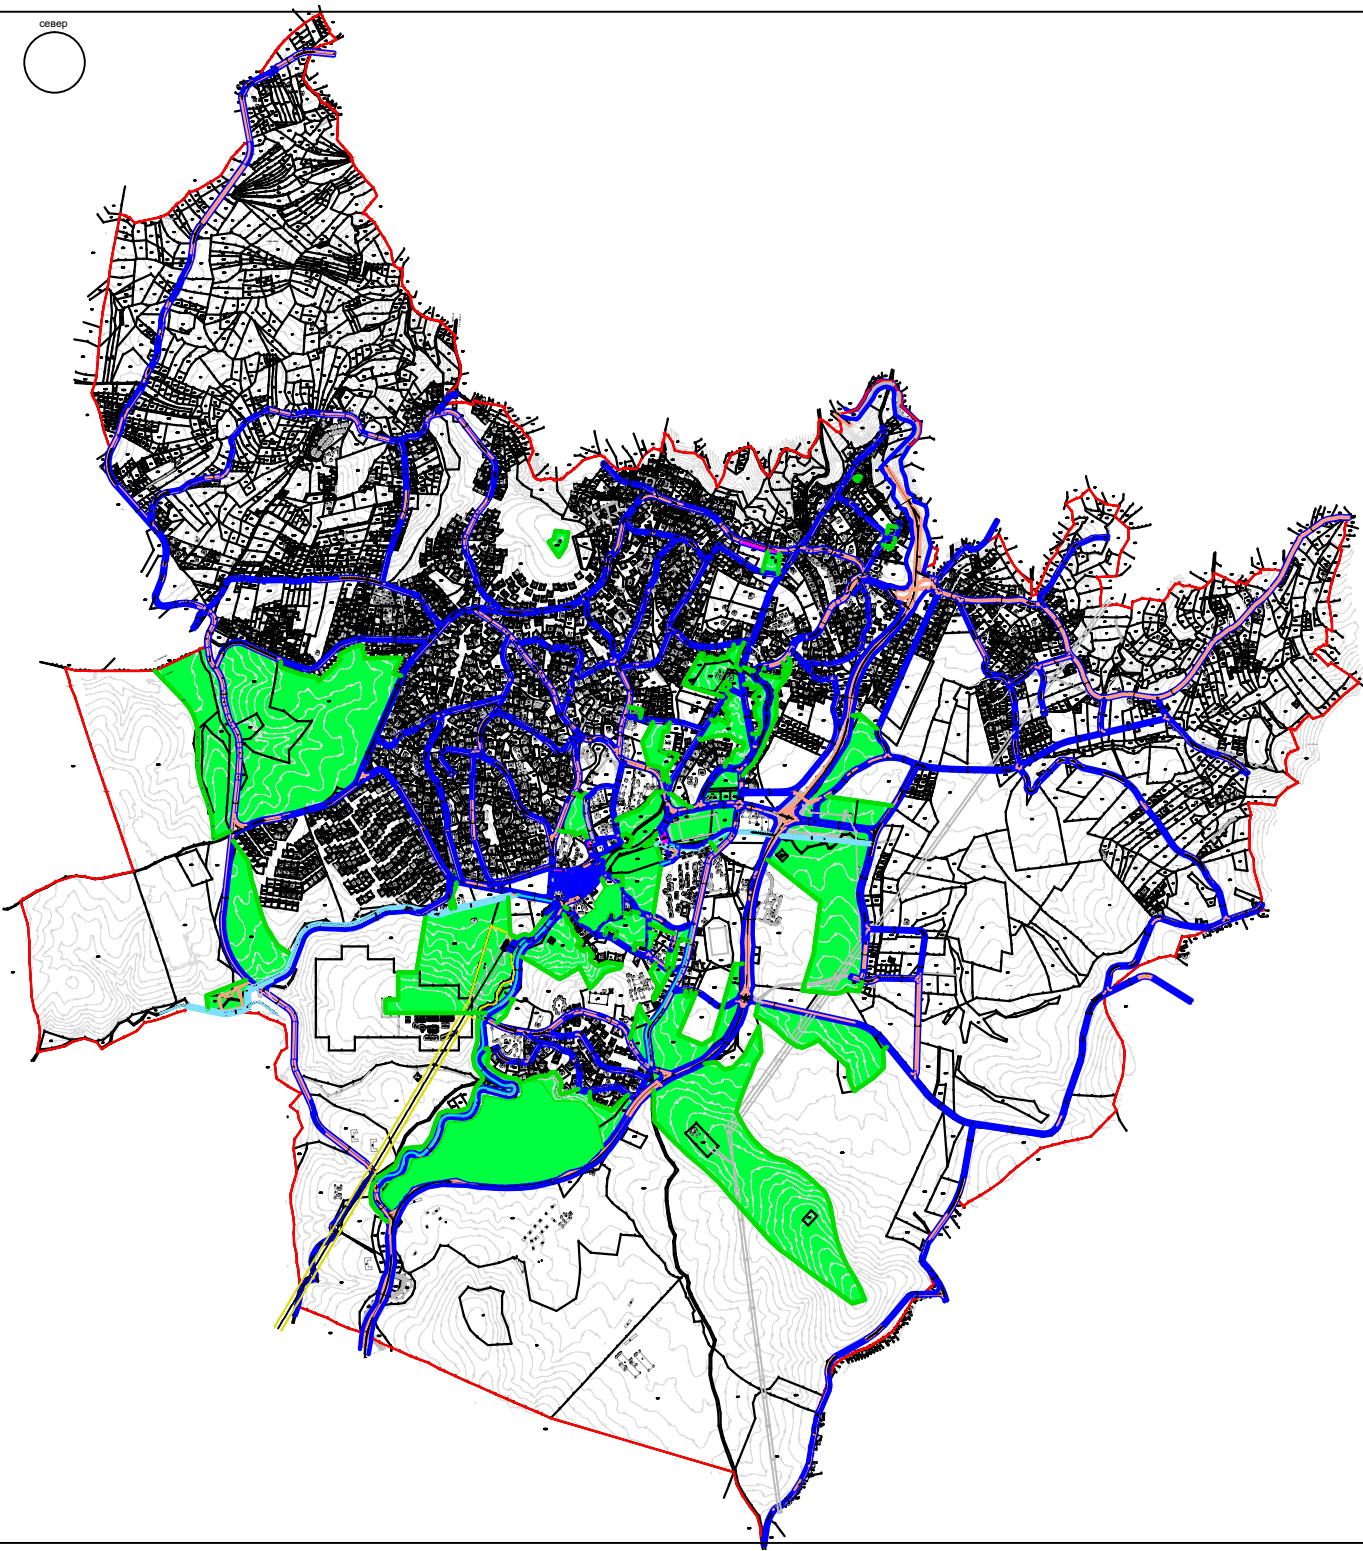

север

ИЗМЕНА И ДОПУНА ПЛАНА ГЕНЕРАЛНЕ РЕГУЛАЦИЈЕ
"НАСЕЉЕНОГ МЕСТА ЧАЈЕТИНА
(седиште општине) СА НАСЕЉЕНИМ
МЕСТОМ ЗЛАТИБОР - I ФАЗА

ЛЕГЕНДА: