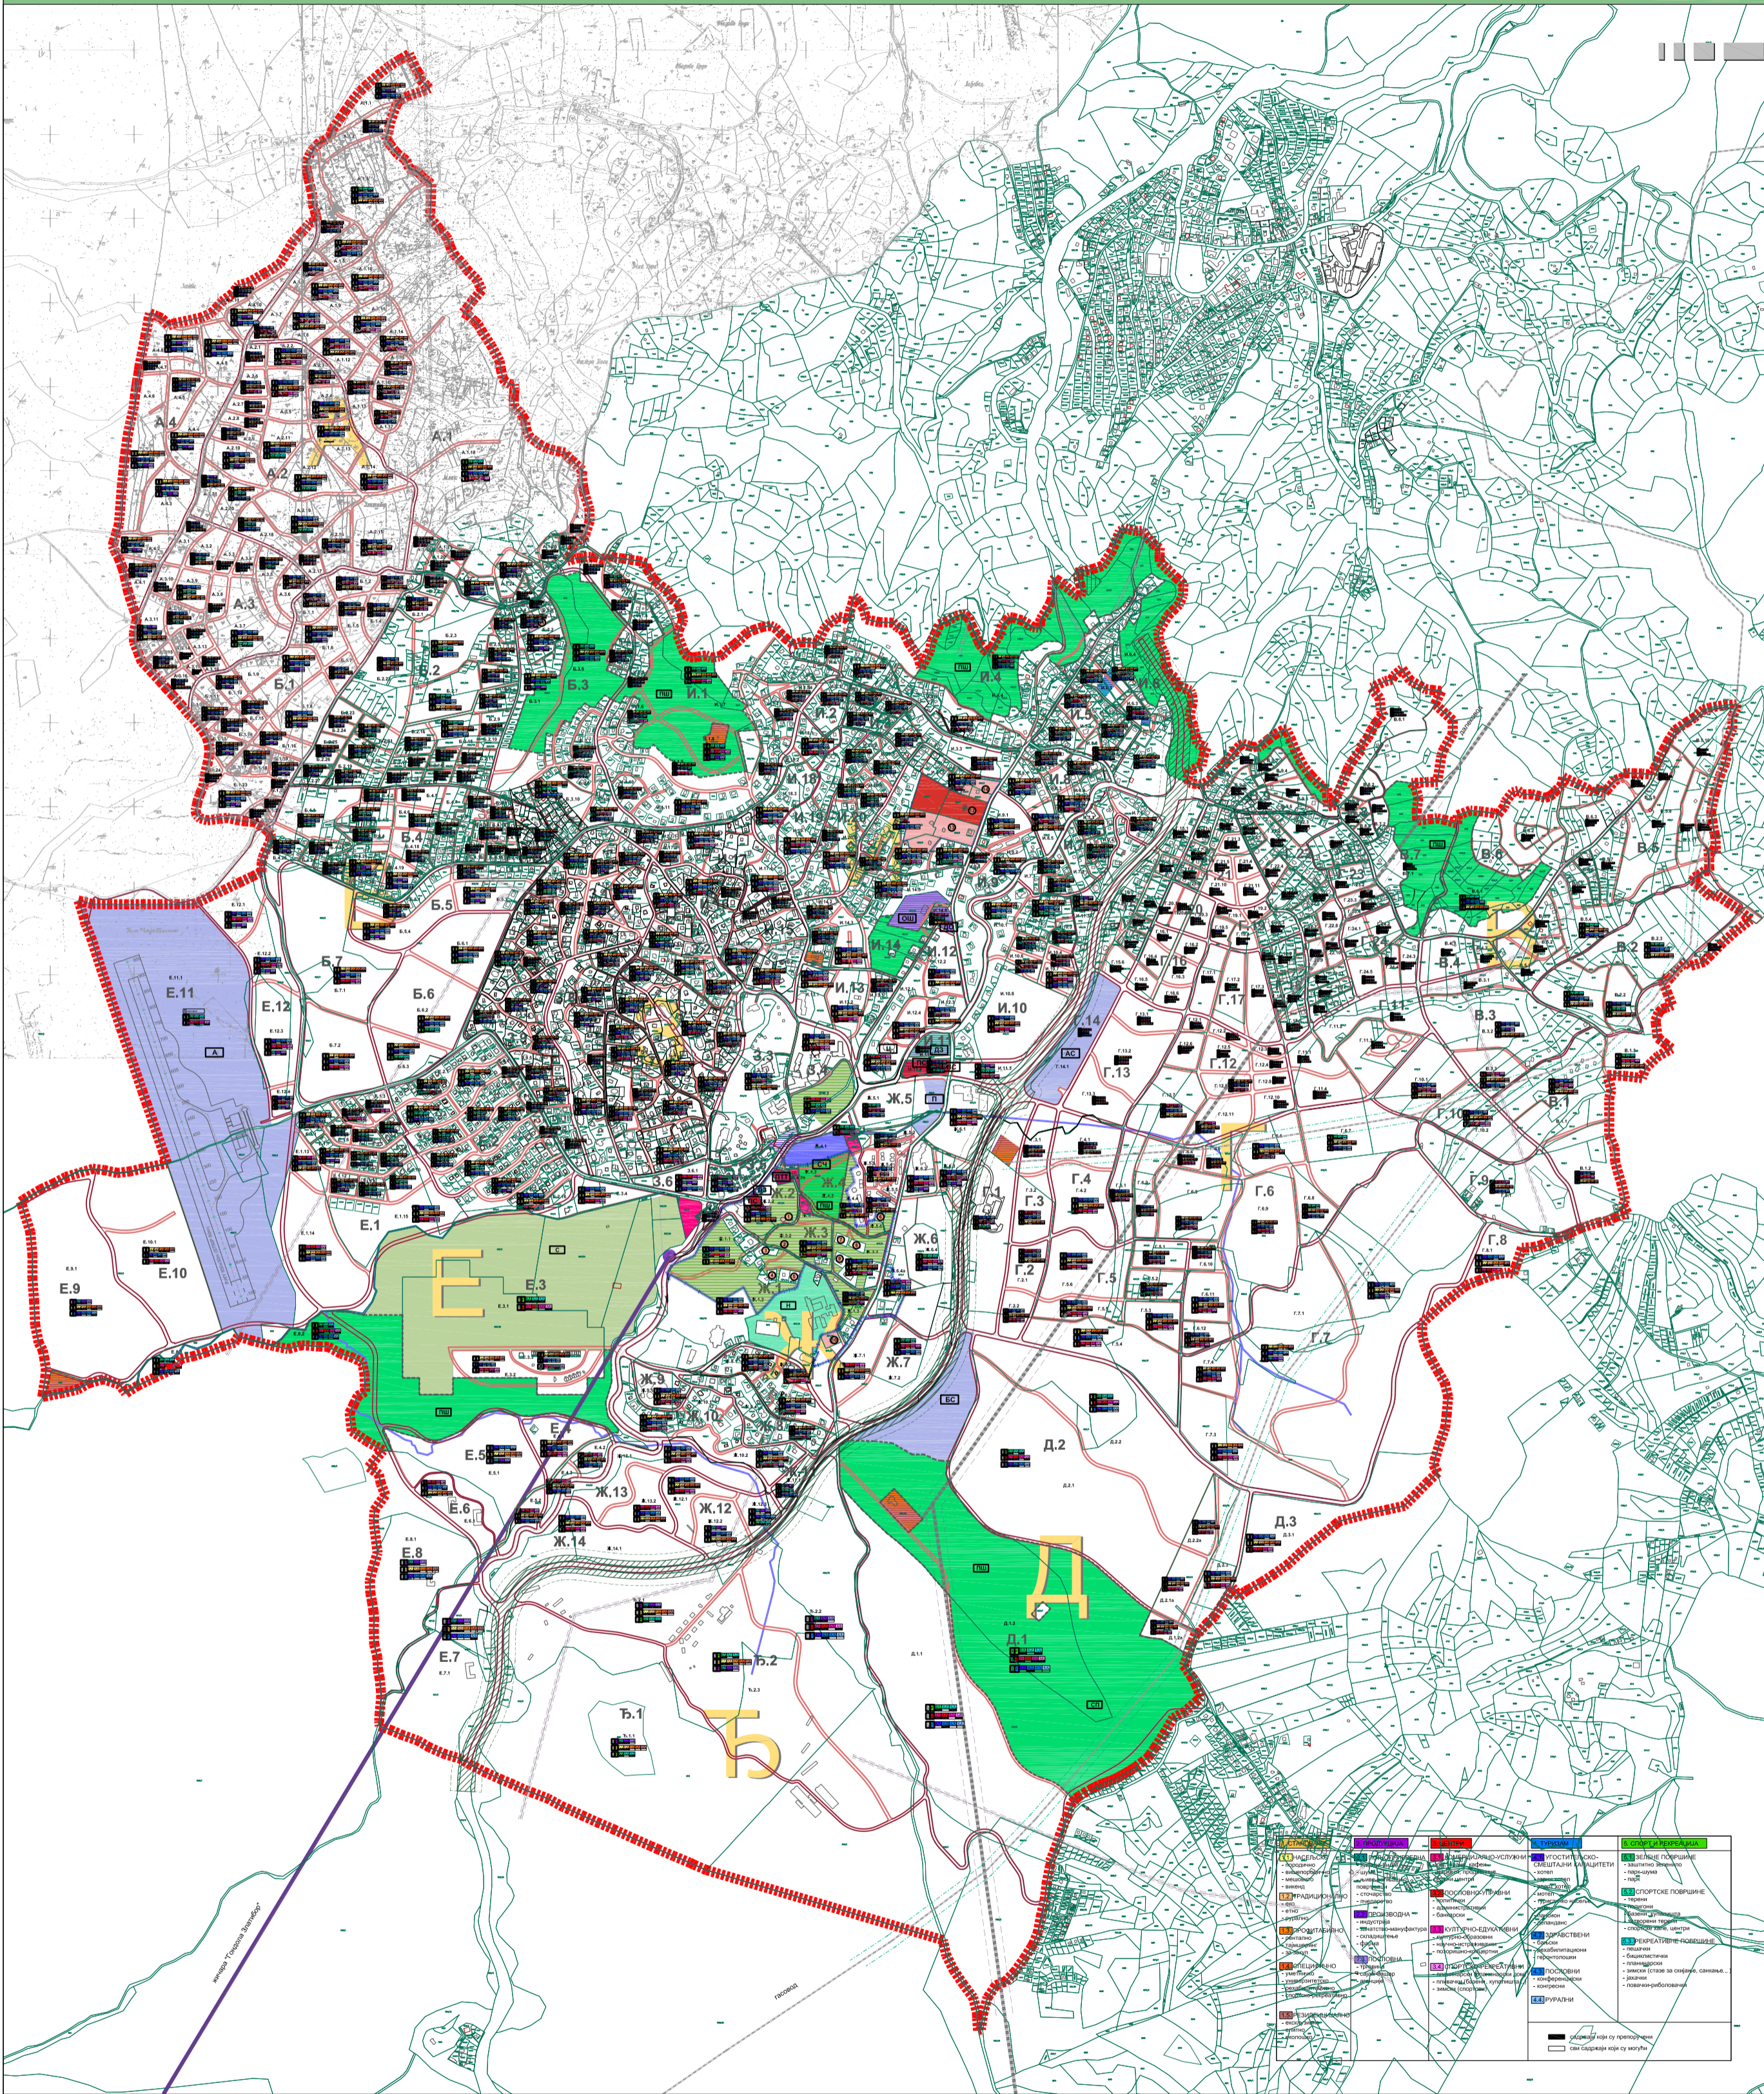

назив прилога:

1.5. ФУНКЦИОНАЛНА ОРГАНИЗАЦИЈА НАСЕЉА - ПЛАНИРАНА ПРЕТЕЖНА, ПРАТЕЋА И ДОПУНСКА НАМЕНА

ПЛАНИРАНО СТАЊЕ

зелени појаси заштите уз државне путеве

[Light green area]	зона ограничења грађевне
[Dark green area]	зона контролсане грађевне

ОБЈЕКТИ И ПОВРШИНЕ

[Red square]	промена НДЗ
[Dark green square]	зона контролсане грађевне НДЗ

[Symbol]	Колона	[Symbol]	Спољна кула
[Symbol]	Парк	[Symbol]	Спољна кула
[Symbol]	Спољна кула	[Symbol]	Спољна кула

[Symbol]	Делница	[Symbol]	Спољна кула
[Symbol]	Парк	[Symbol]	Спољна кула

[Symbol]	Делница	[Symbol]	Спољна кула
[Symbol]	Парк	[Symbol]	Спољна кула

[Symbol]	Делница	[Symbol]	Спољна кула
[Symbol]	Парк	[Symbol]	Спољна кула

[Symbol]	Делница	[Symbol]	Спољна кула
[Symbol]	Парк	[Symbol]	Спољна кула

[Symbol]	Делница	[Symbol]	Спољна кула
[Symbol]	Парк	[Symbol]	Спољна кула

[Symbol]	Делница	[Symbol]	Спољна кула
[Symbol]	Парк	[Symbol]	Спољна кула

[Symbol]	Делница	[Symbol]	Спољна кула
[Symbol]	Парк	[Symbol]	Спољна кула

[Symbol]	Делница	[Symbol]	Спољна кула
[Symbol]	Парк	[Symbol]	Спољна кула

[Symbol]	Делница	[Symbol]	Спољна кула
[Symbol]	Парк	[Symbol]	Спољна кула

[Symbol]	Делница	[Symbol]	Спољна кула
[Symbol]	Парк	[Symbol]	Спољна кула

[Symbol]	Делница	[Symbol]	Спољна кула
[Symbol]	Парк	[Symbol]	Спољна кула

[Symbol]	Делница	[Symbol]	Спољна кула
[Symbol]	Парк	[Symbol]	Спољна кула

[Symbol]	Делница	[Symbol]	Спољна кула
[Symbol]	Парк	[Symbol]	Спољна кула

[Symbol]	Делница	[Symbol]	Спољна кула
[Symbol]	Парк	[Symbol]	Спољна кула

УНИВЕРЗИТЕТ У БЕОГРАДУ
АРХИТЕКТОНСКИ ФАКУЛТЕТ

Датум факултета:
Томислав Милошевић

Ручнописац: Дина
Томислав Милошевић, д.и.д.

ПЛАН ГЕНЕРАЛНЕ РЕГУЛАЦИЈЕ
НАСЕЉНОГ МЕСТА ЧАЈЕТИНА
(СЕДИШТЕ ОПШТИНЕ) СА НАСЕЉНИМ
МЕСТОМ ЗЛАТИБОР - I ФАЗА

НАЗИВ
ПРЕМЕР
РАЗМЕРА
1:5000

ЈАНУАР
2018.