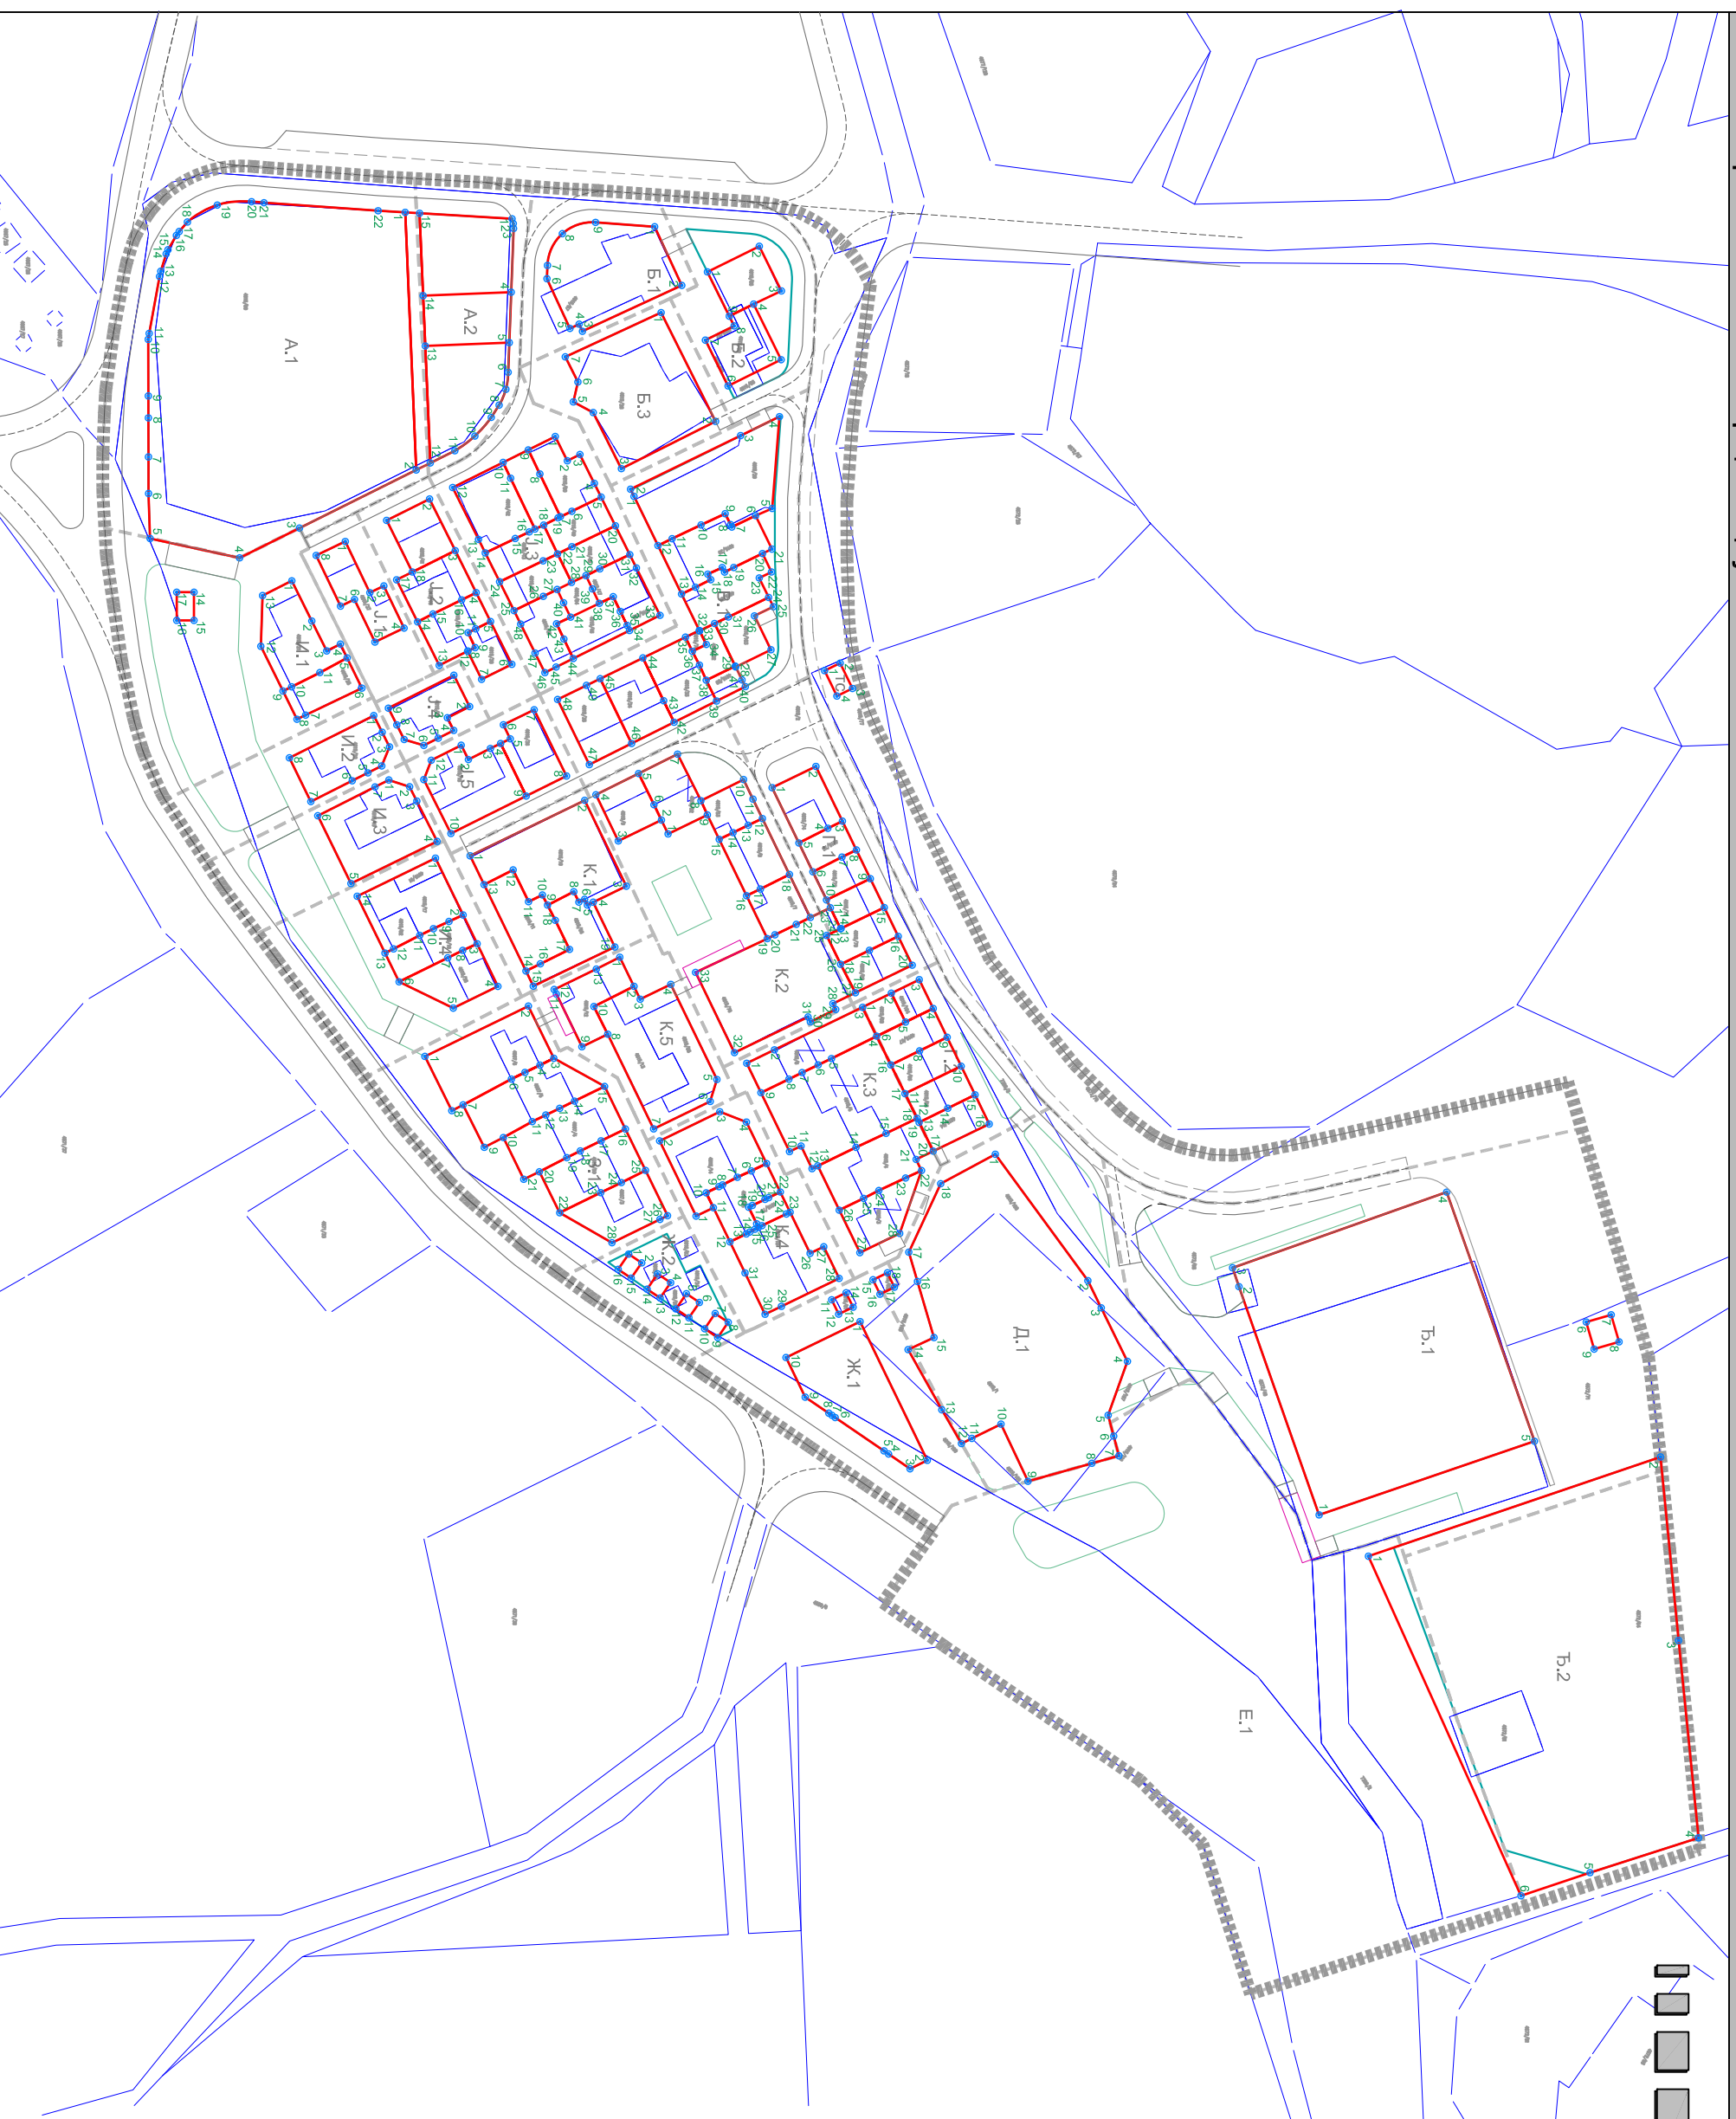

ПЛАН ДЕТАЉНЕ РЕГУЛАЦИЈЕ ЗА ТРЖНИ ЦЕНТАР ЗЛАТИБОР

1.7. Урбанистичка парцелација

ЛЕГЕНДА

- граница плана
- границе катастарских парцела
- објекти према катастру
- број катастарске парцеле
- граница целине
- ознака целине
- граница блока
- ивица тротоара
- оса улице
- зелена површина
- степеништа
- рампе
- постојећа парцелација
- предлог парцелације
- 13 аналитичко геодетска тачка

ОПШТИНА ЧАЈЕТИНА

УНИВЕРЗИТЕТ У БЕОГРАДУ
АРХИТЕКТОНСКИ ФАКУЛТЕТ
ДЕКАН - Проф.др Владимир Мано

Руководилац Плана
Проф. др Милош Радевић, Д.и.а.

ПЛАН	ПЛАН ДЕТАЉНЕ РЕГУЛАЦИЈЕ ЗА ТРЖНИ ЦЕНТАР ЗЛАТИБОР	МАРТ 2012.
ПРИЛОГ	УРБАНИСТИЧКА ПАРЦЕЛАЦИЈА	РАЗМЕР: 1:1000