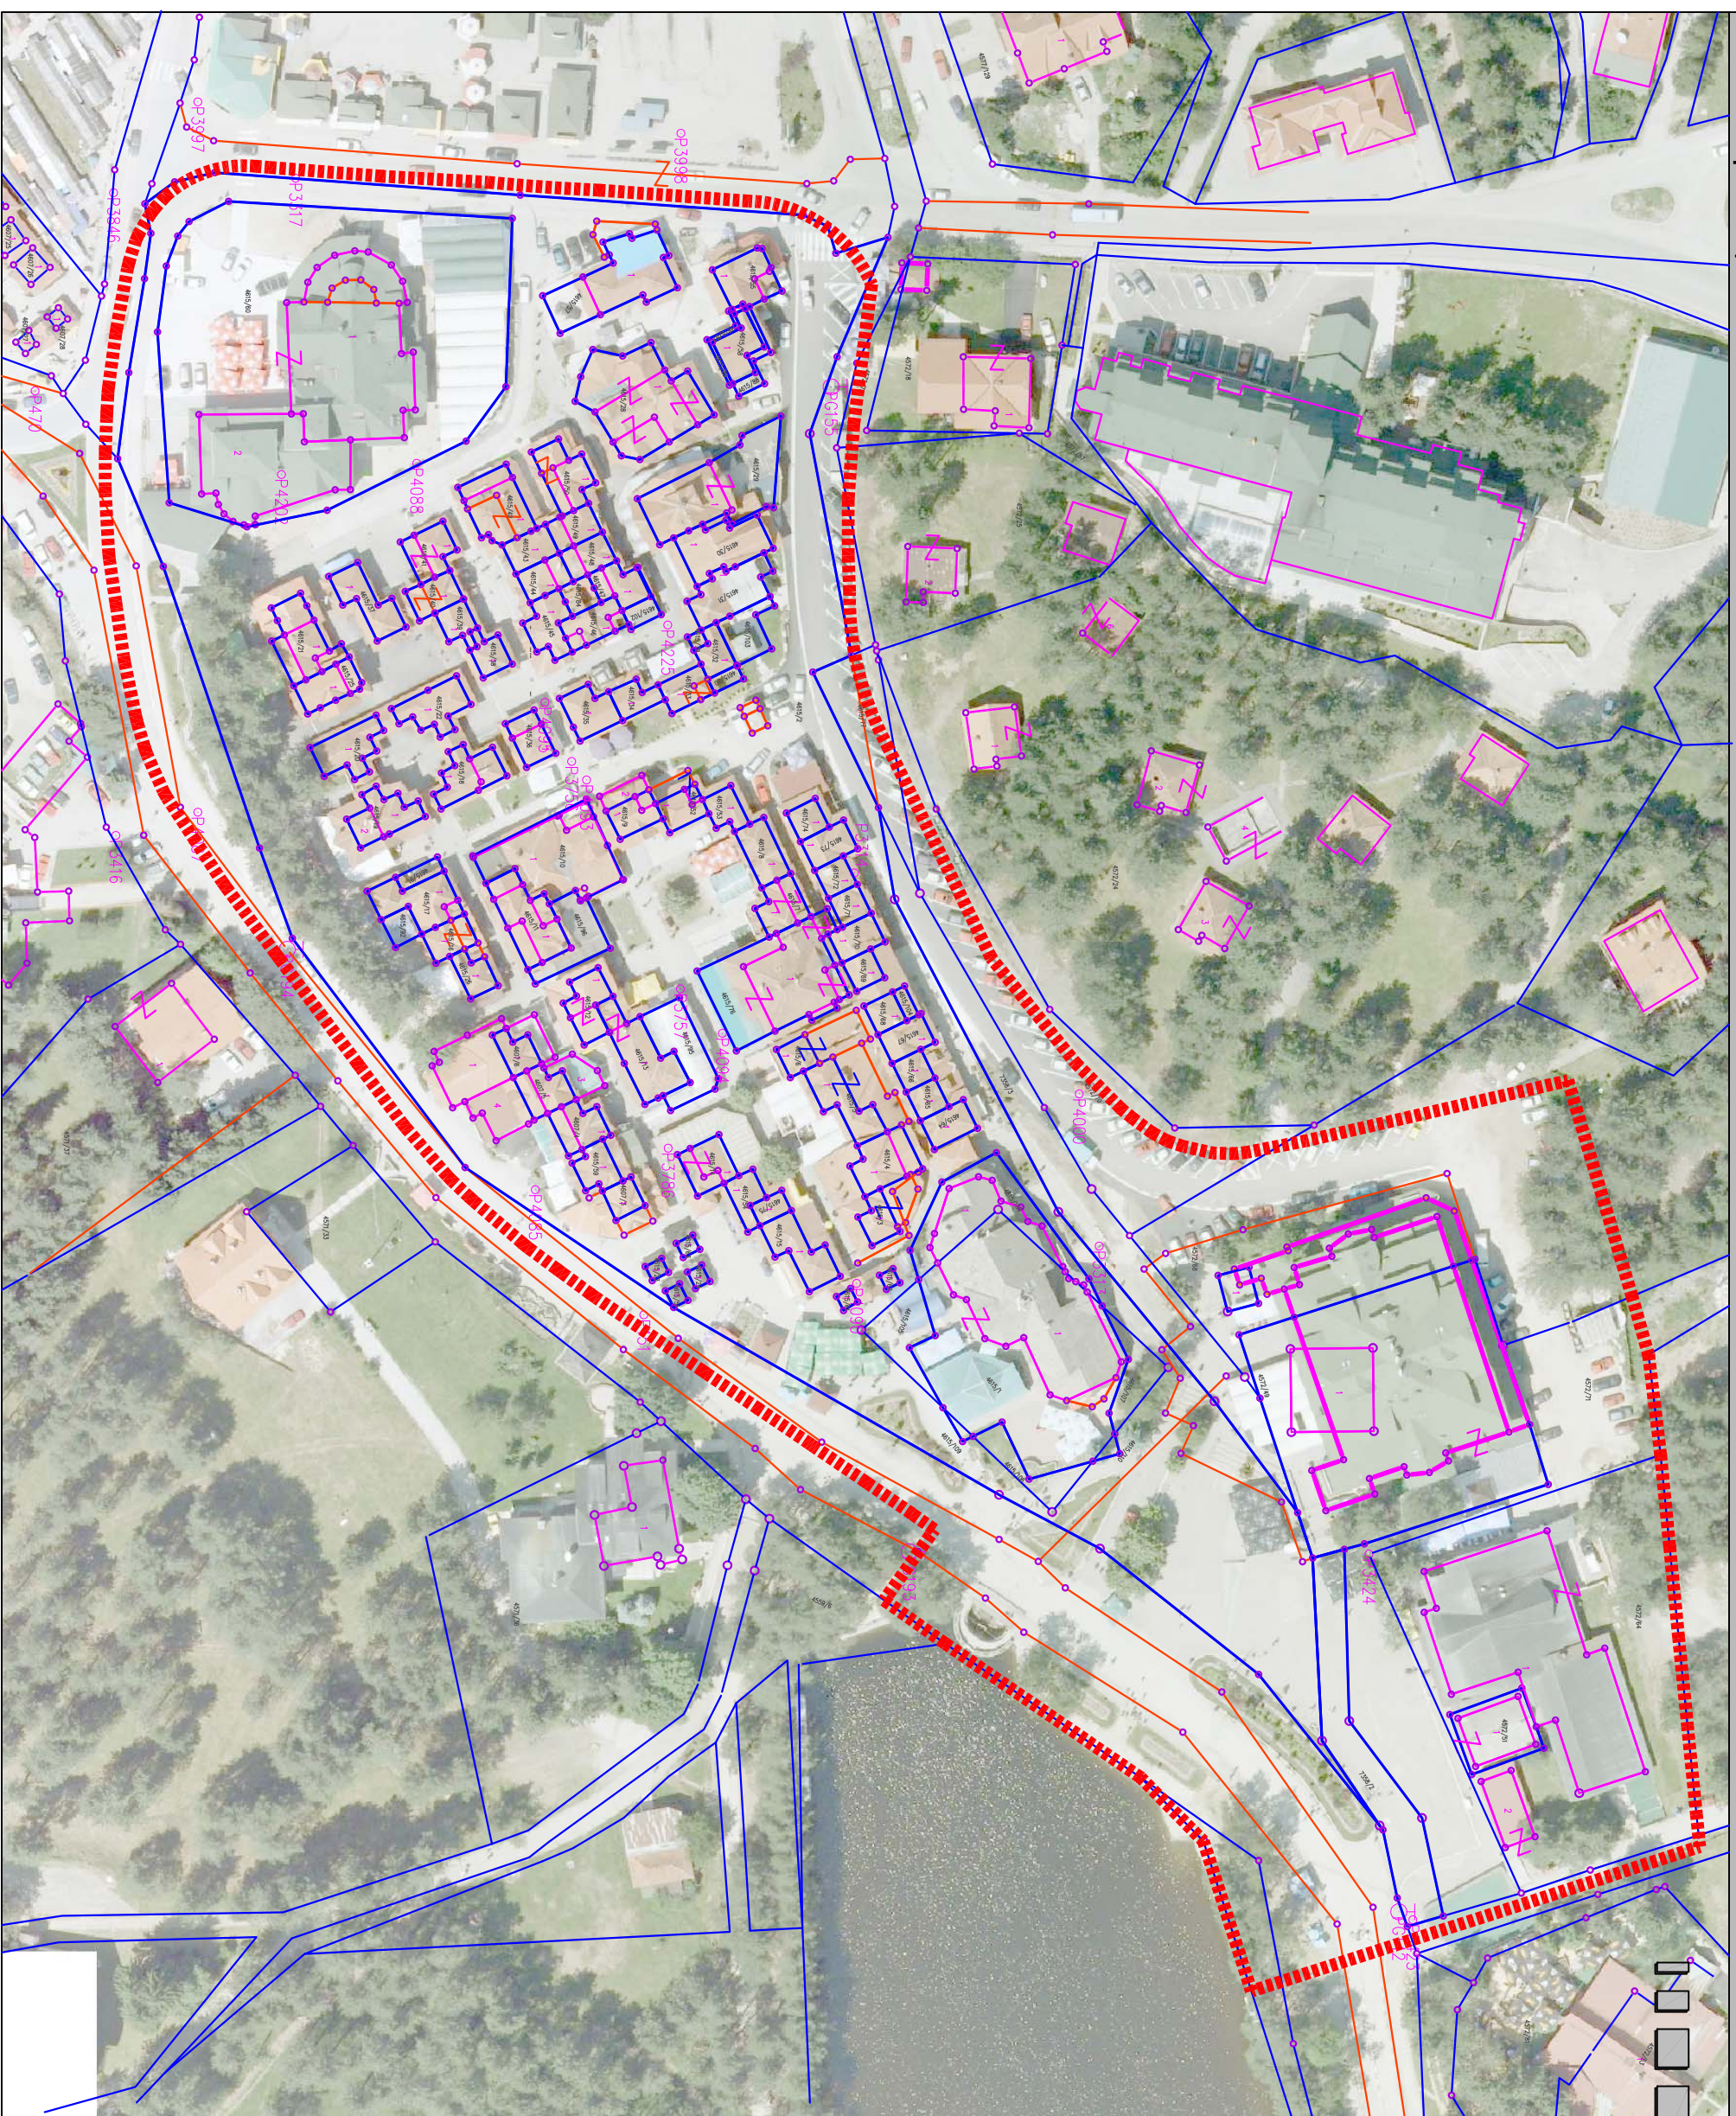

# ПЛАН ДЕТАЉНЕ РЕГУЛАЦИЈЕ ЗА ТРЖНИ ЦЕНТАР ЗЛАТИБОР

## 0.0. Граница плана

ОПШТИНА ЧАЈЕТИНА

### ЛЕГЕНДА

-  граница плана
-  границе катастарских парцела
-  објекти према катастру
-  остале линије
-  број катастарске парцеле

  
**УНИВЕРЗИТЕТ У БЕОГРАДУ**  
**АРХИТЕКТОНСКИ ФАКУЛТЕТ**  
ДЕКАН - Проф.др Владимир Мано